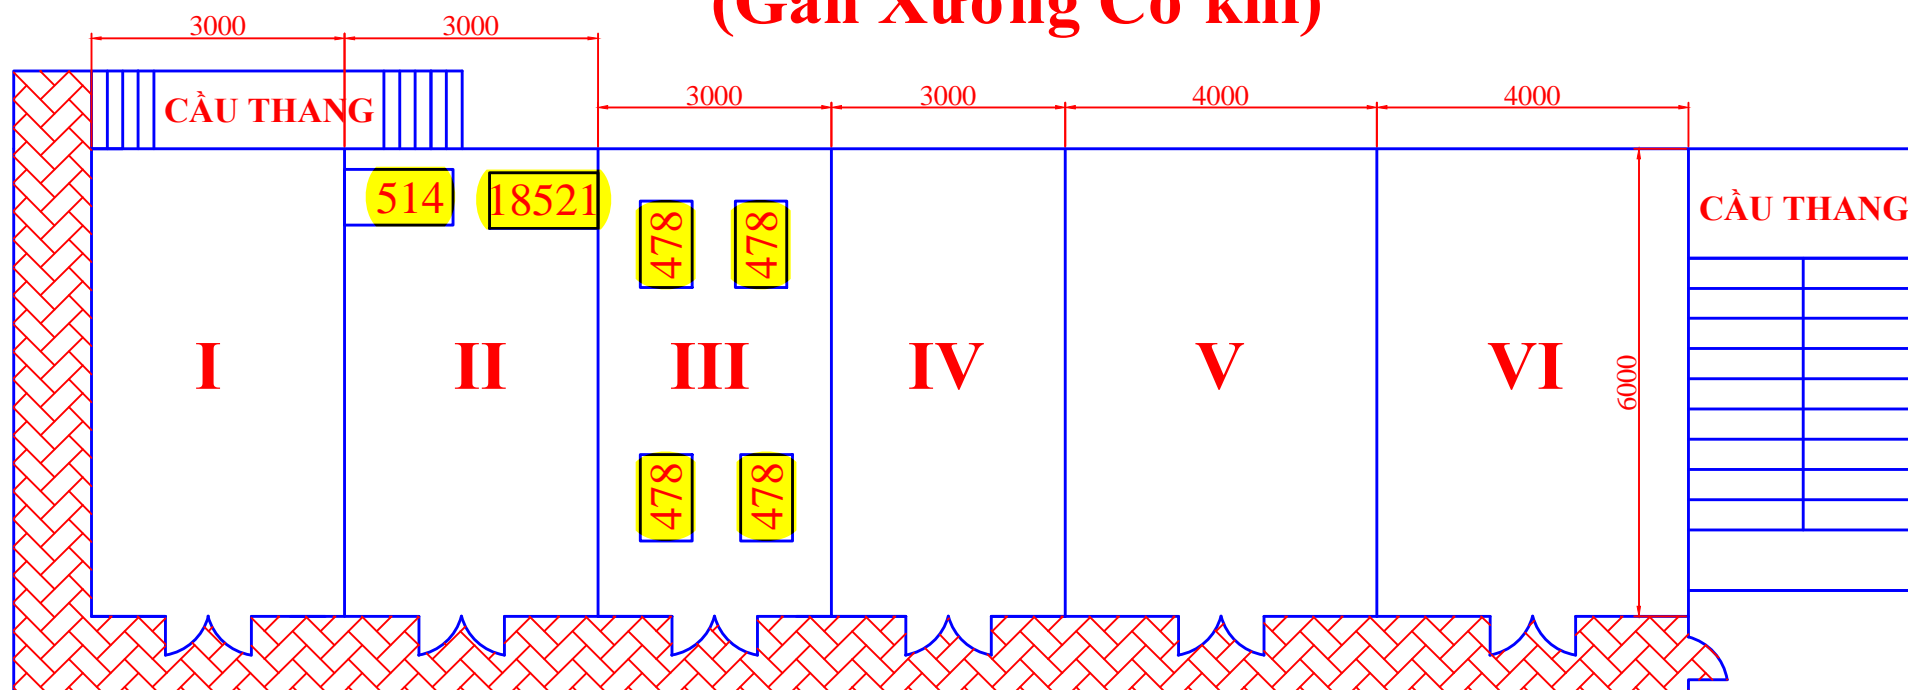

TẦNG 2 TÒA NHÀ KHOA CƠ KHÍ (Gần Xưởng Cơ khí)

CHÚ THÍCH:

- I. VĂN PHÒNG ĐOÀN KHOA KINH TẾ (S = 3 x 6 m)
II. PTH KỸ THUẬT ĐO (S = 3 x 6 m)
III. PTH KỸ THUẬT ĐO (S = 3 x 6 m)
IV. PHÒNG TẠO MẪU NHANH (S = 3 x 6 m)
V. (S = 4 x 6 m)
VI. (S = 4 x 6 m)