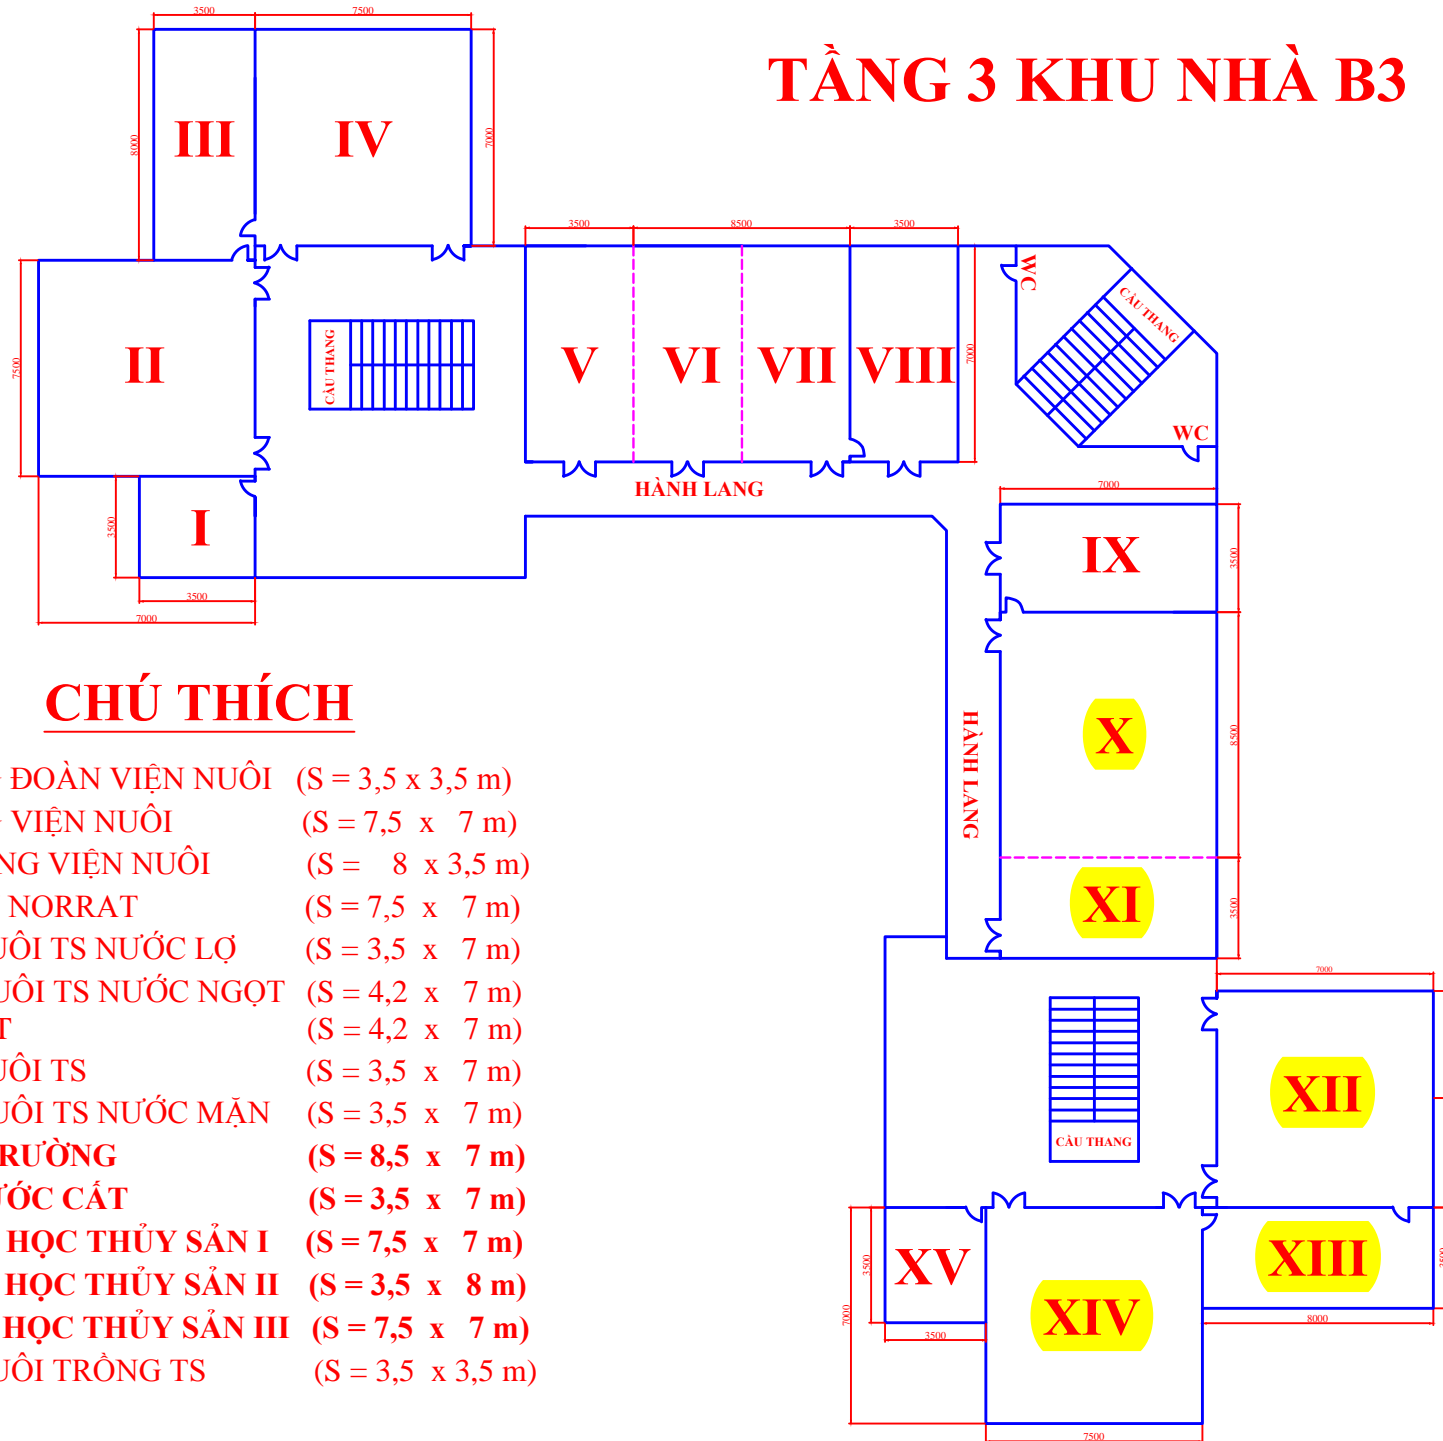

TẦNG 3 KHU NHÀ B3

CHÚ THÍCH

- I. VĂN PHÒNG ĐOÀN VIỆN NUÔI (S = 3,5 x 3,5 m)
- II. VĂN PHÒNG VIỆN NUÔI (S = 7,5 x 7 m)
- III. VIỆN TRƯỞNG VIỆN NUÔI (S = 8 x 3,5 m)
- IV. PTN DỰ ÁN NORRAT (S = 7,5 x 7 m)
- V. BỘ MÔN NUÔI TS NƯỚC LỢ (S = 3,5 x 7 m)
- VI. BỘ MÔN NUÔI TS NƯỚC NGỌT (S = 4,2 x 7 m)
- VII. PTN NORAT (S = 4,2 x 7 m)
- VIII. BỘ MÔN NUÔI TS (S = 3,5 x 7 m)
- IX. BỘ MÔN NUÔI TS NƯỚC MẶN (S = 3,5 x 7 m)
- X. PTN MÔI TRƯỜNG (S = 8,5 x 7 m)
- XI. PHÒNG NƯỚC CẮT (S = 3,5 x 7 m)
- XII. PTN BỆNH HỌC THỦY SẢN I (S = 7,5 x 7 m)
- XIII. PTN BỆNH HỌC THỦY SẢN II (S = 3,5 x 8 m)
- XIV. PTN BỆNH HỌC THỦY SẢN III (S = 7,5 x 7 m)
- XV. BỘ MÔN NUÔI TRỒNG TS (S = 3,5 x 3,5 m)